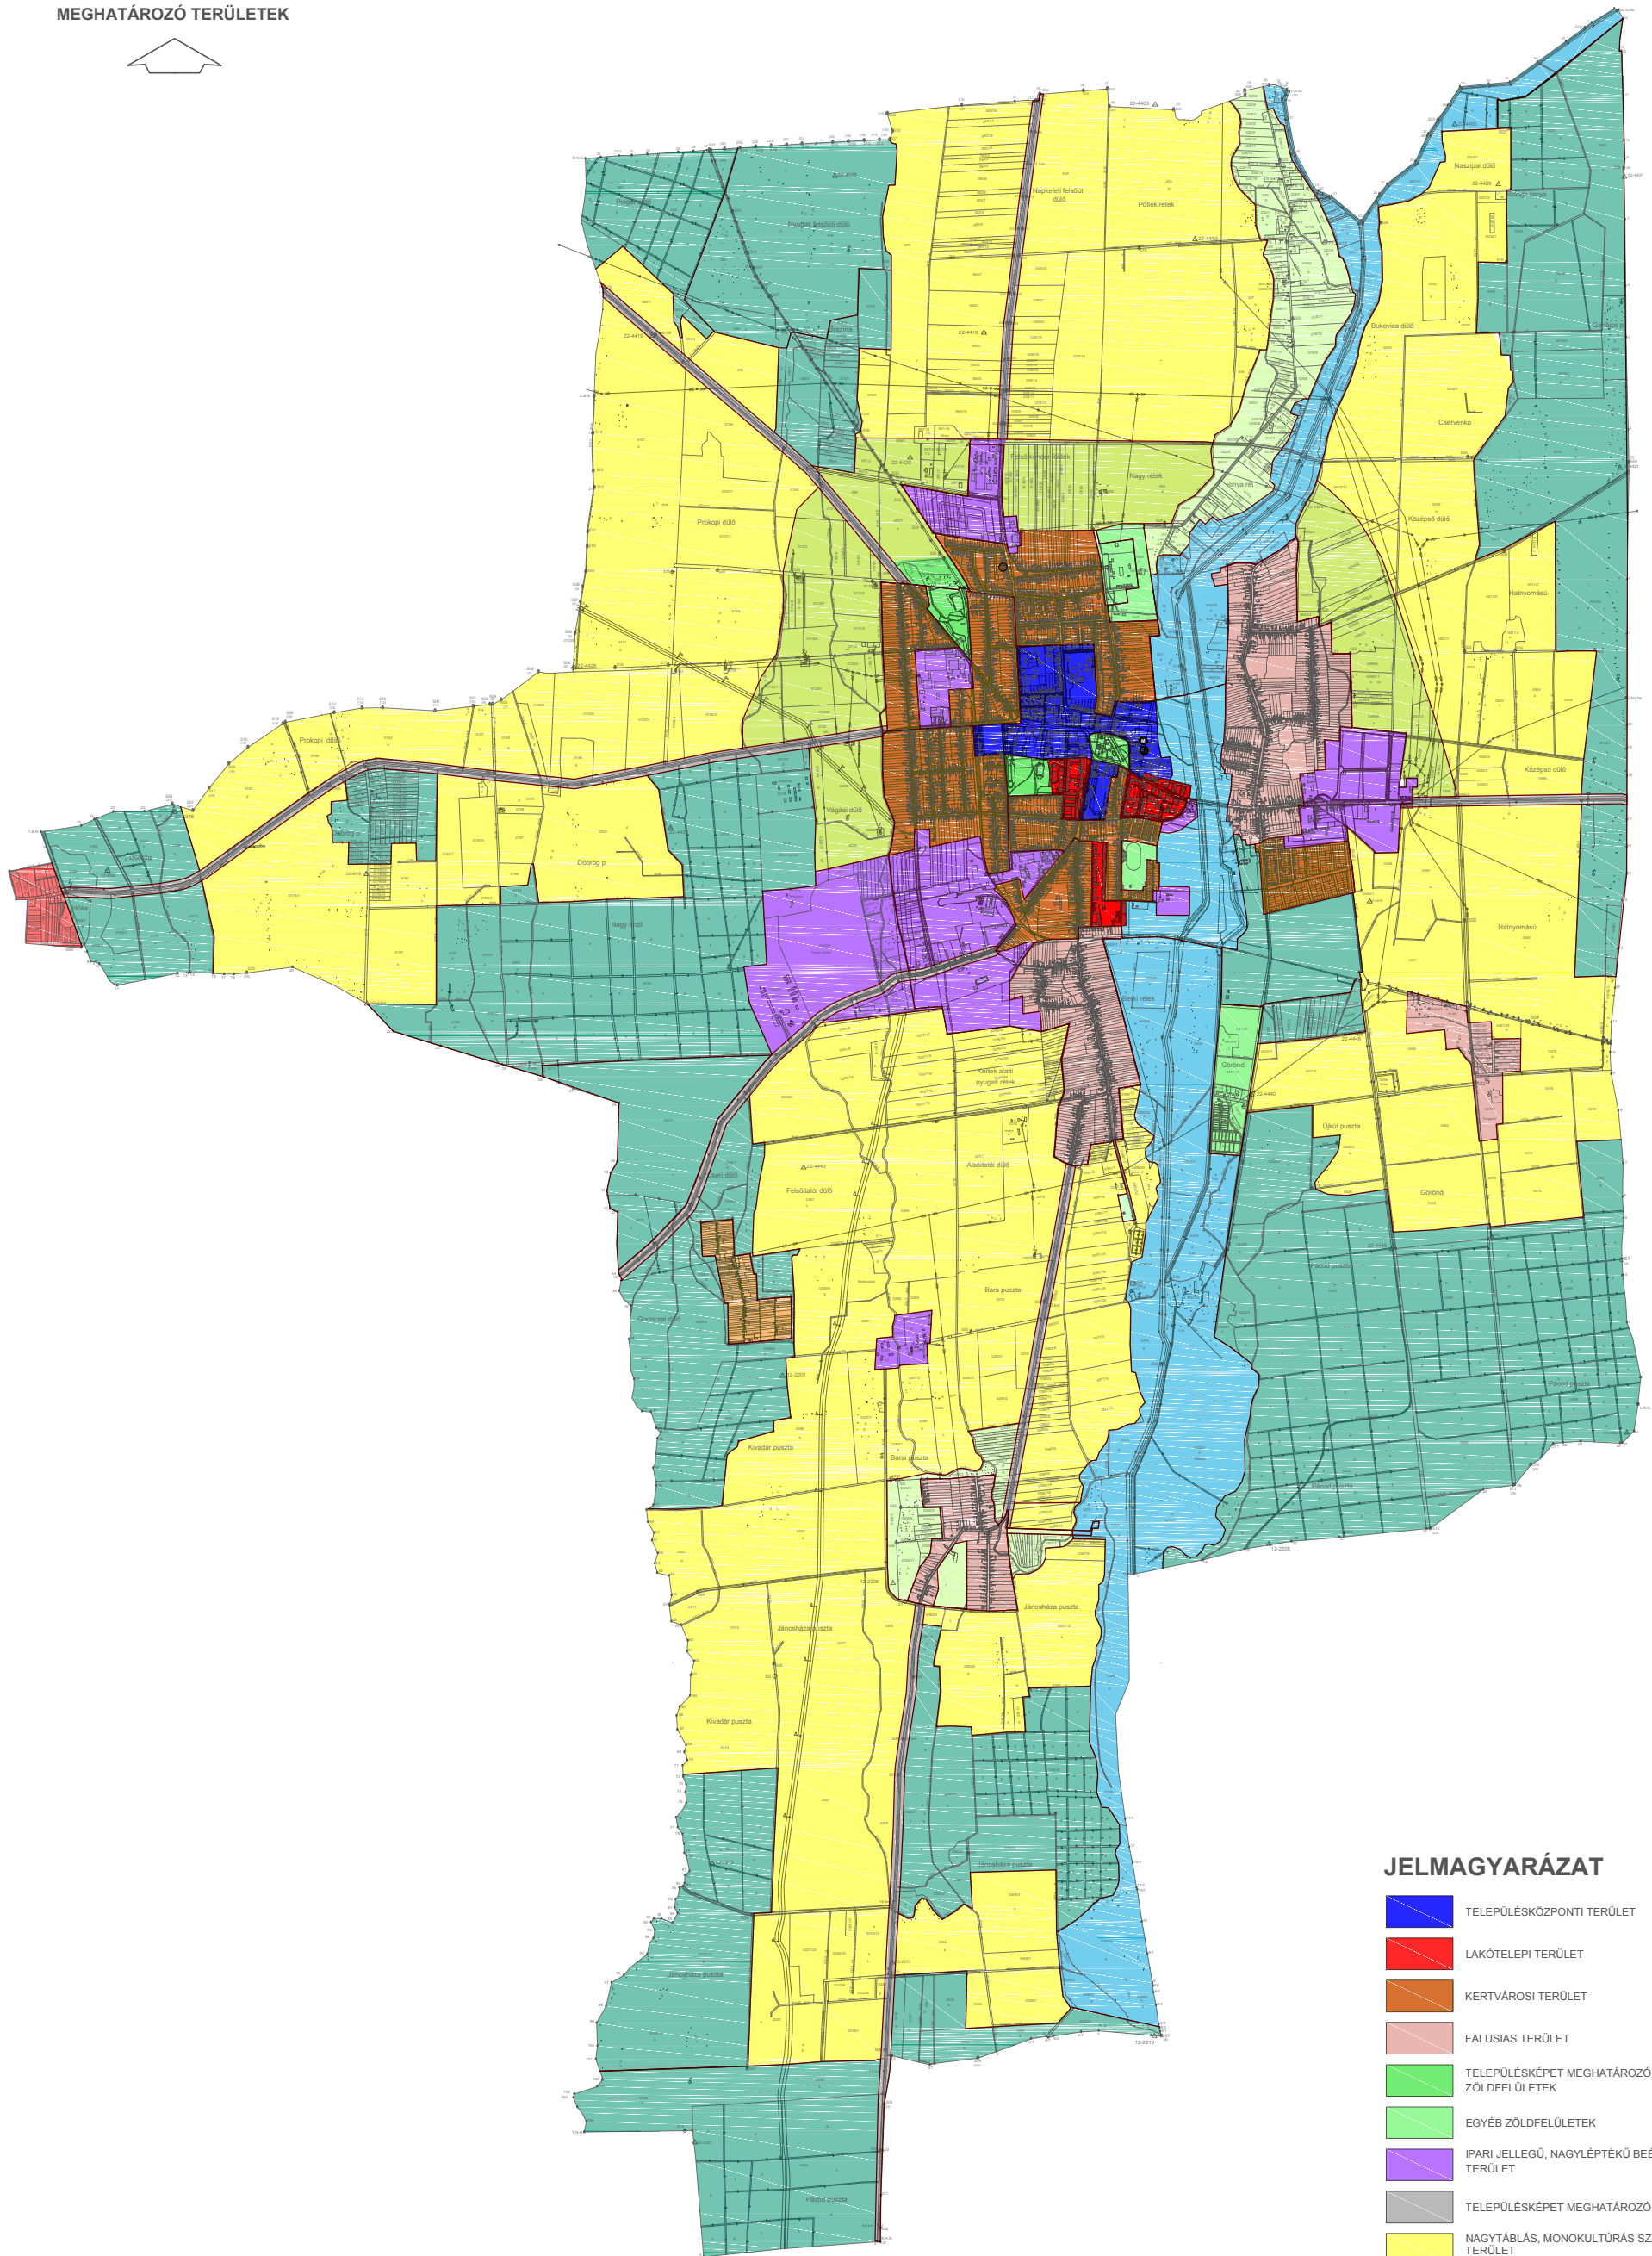

# NAGYATÁD

TELEPÜLÉSKÉPI SZEMPONTBÓL  
MEGHATÁROZÓ TERÜLETEK

2.melléklet a .../2018.(....) ök. rendelethez

## JELMAGYARÁZAT

-  TELEPÜLÉSKÖZPONTI TERÜLET
-  LAKÓTELEPI TERÜLET
-  KERTVÁROSI TERÜLET
-  FALUSIAS TERÜLET
-  TELEPÜLÉSKÉPET MEGHATÁROZÓ ZÖLDFELÜLETEK
-  EGYÉB ZÖLDFELÜLETEK
-  IPARI JELLEGŰ, NAGYLÉPTÉKŰ BEÉPÍTÉSŰ TERÜLET
-  TELEPÜLÉSKÉPET MEGHATÁROZÓ KAPUK
-  NAGYTÁBLÁS, MONOKULTURÁS SZÁNTÓFÖLDI TERÜLET
-  TELEPÜLÉSI ZÖLD GYŰRŰ TERÜLET
-  KISPARCELLÁS, MOZAIKOS MEZŐGAZDASÁGI TERÜLET
-  SZŐLŐSKERTI TERÜLET
-  EGYBEFÜGGŐ ERDŐGAZDASÁGI TERÜLET
-  PATAKMENTI GALÉRIAERDŐS TERÜLET